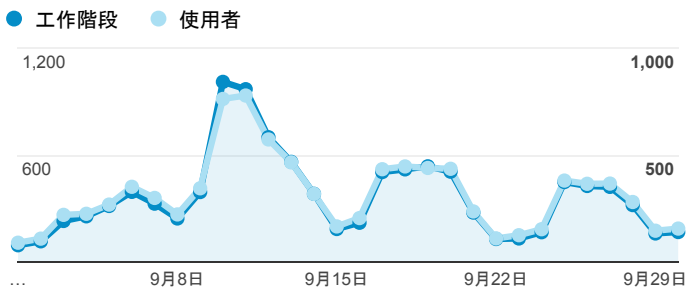

報表01_訪客

2018年9月1日 - 2018年9月30日

所有使用者
100.00% 個工作階段

平均造訪停留時間和單次造訪頁數

跳出率和平均造訪停留時間

造訪和不重複訪客

造訪和新造訪

造訪 (依裝置類別分組)

mobile desktop tablet

造訪地圖

造訪 (依瀏覽器分組)

造訪和新造訪率 (依行動裝置資訊分組)

造訪 (依語言分組)

語言	工作階段
zh-tw	9,610
en-us	850
zh-cn	290
ja-jp	90
vi-vn	79
en-gb	77