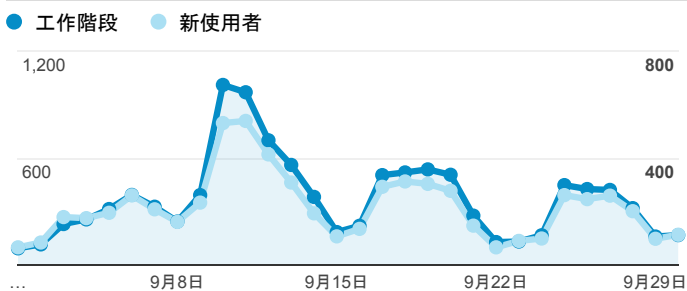

造訪和新造訪

造訪 (依裝置類別分組)

mobile desktop tablet