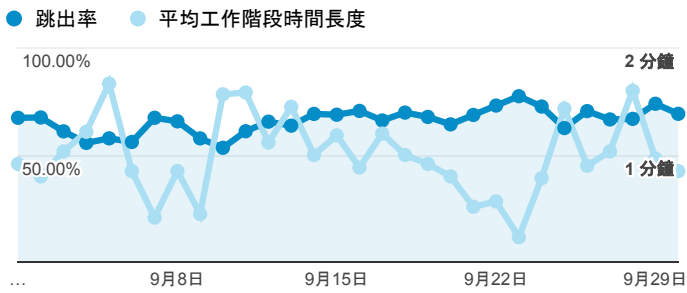

## 報表01\_訪客

2018年9月1日 - 2018年9月30日

所有使用者  
100.00% 個工作階段

### 平均造訪停留時間和單次造訪頁數

### 跳出率和平均造訪停留時間