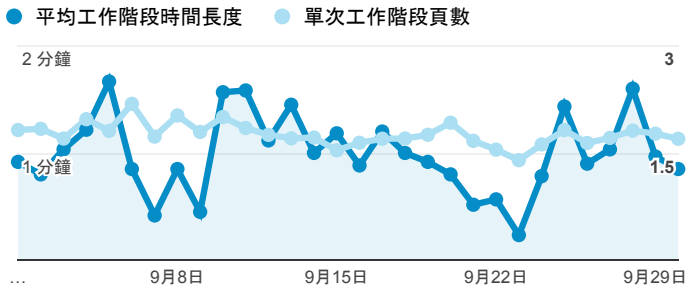

## 報表01\_訪客

2018年9月1日 - 2018年9月30日

所有使用者  
100.00% 個工作階段

### 平均造訪停留時間和單次造訪頁數

### 跳出率和平均造訪停留時間